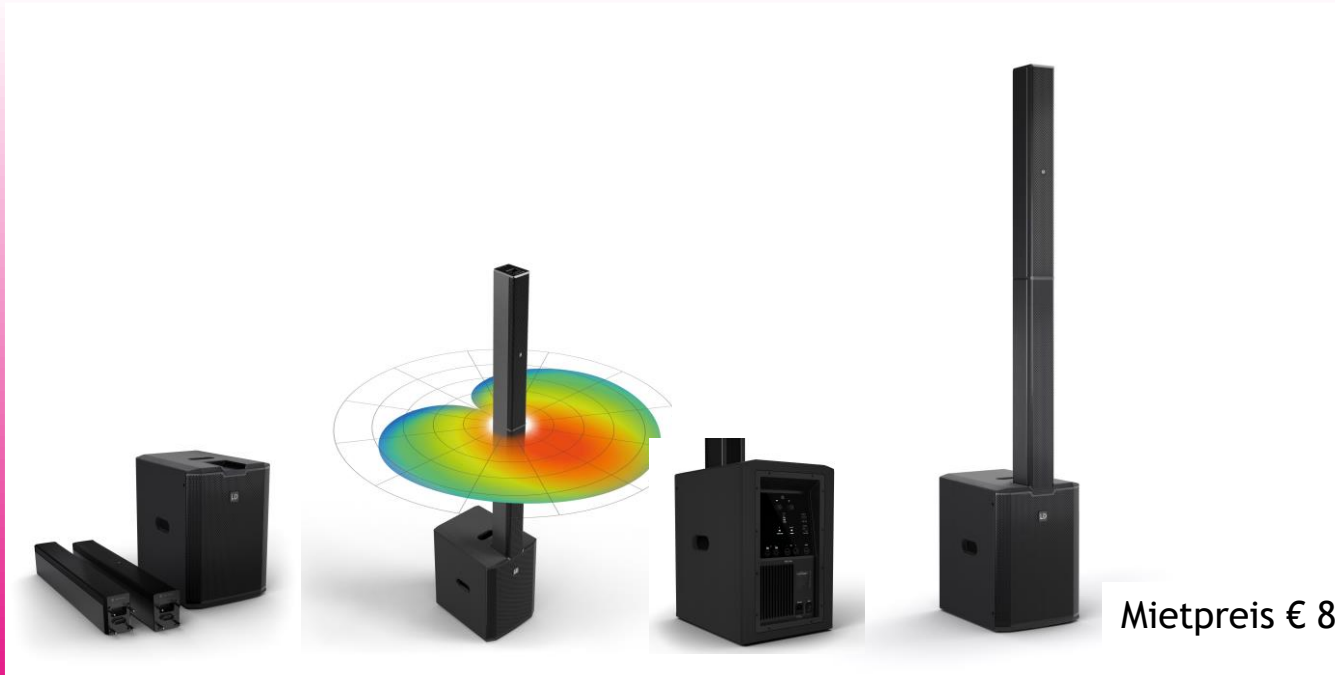

Musikanlagen-Set T02 – LD-Systems

1x MAUI 28G3 , 1x 2060W

- 1x LD-Systems MAUI-28-G3- Säulensystem mit 2060W
- Bluetooth-Schnittstelle
- Anschlußkabel XLR für Mischpult oder DJ-Controller
- Transporttaschen für Bass und Topteile

Mietpreis € 85.- (inkl. 19% MwSt)
(Nettopreis € 71,43)